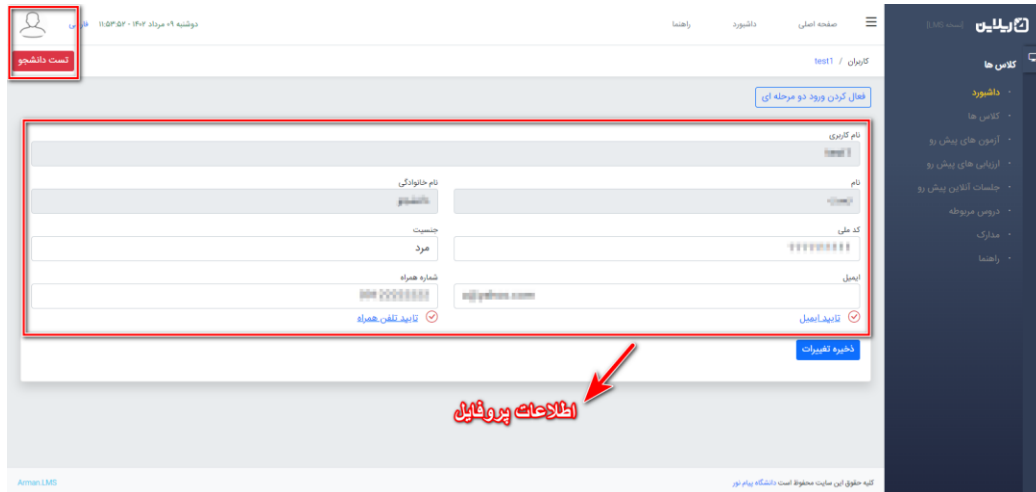

نکته : به اطلاعاتی که موجود در صفحه اصلی سامانه توجه کنید (ورود به سامانه، شماره پشتیبانان و ...)

نکته : توجه داشته باشید در صورتی که ۵ بار نام کاربری یا پسورد را اشتباه وارد نمایید کاربری شما غیرفعال می شود و بعد از ۵ دقیقه مجددا می توانید برای ورود تلاش کنید. (برای فعال سازی یا تغییر کلمه عبور می توانید با مدیران سامانه در ارتباط باشید)

خبرهای مهم کنکور کارشناسی در سایت ایزی تست

نکته: بعد از ورود به سامانه با چک کردن پروفایل (کلیک روی نام و نام خانوادگی یا آدمک در سمت چپ بالای صفحه) از اینکه در کنترل پنل خود هستید اطمینان حاصل نمایید.

۲. بعد از ورود به پنل کاربری خود در داشبورد روی **آزمون های پیش رو** کلیک کنید (شما همچنین می توانید از بخش کلاس ها، روی ورود به کلاس مدنظر خود کلیک نموده و از بخش آزمون های کلاس، در زمان شروع آزمون، روی ورود به آزمون کلیک نمایید).