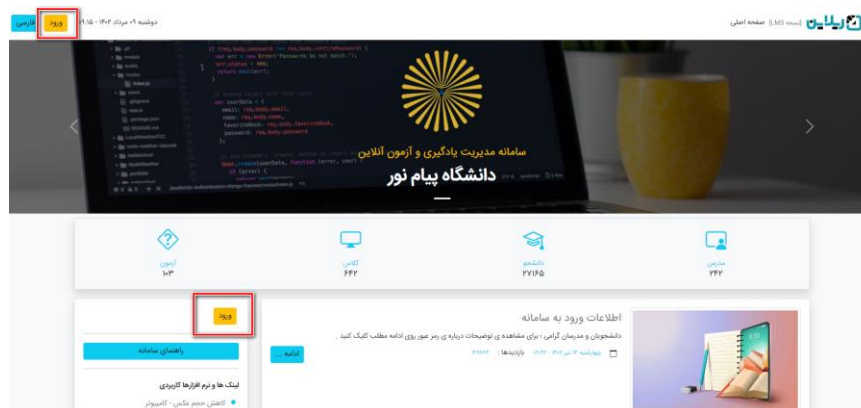

به نام خدا

راهنمای شرکت در آزمون های سامانه LMS ریلاین

با سلام خدمت دانشجویان گرامی

این راهنما جهت آشنایی شما با نکات و نحوه شرکت در آزمون های سامانه LMS ریلاین، تهیه شده است. از شما خواهشمندیم به مراحل و نکات ذکر شده در این راهنما توجه داشته باشید تا آزمون خود را به بهترین شکل پشت سر بگذارید.

با آرزوی موفقیت شما در تمامی مراحل زندگی

مراحل شرکت در آزمون :

۱. ابتدا وارد سامانه مخصوص استان خود شوید و بعد از بخش **ورود** و تکمیل اطلاعات کاربری (نام کاربری و رمز عبور) وارد پنل کاربری خود شوید (**لیست آدرس سامانه ی هر استان در آخر این راهنما آمده است**).

نکته : حتما چند روز قبل از آزمون وارد سامانه شده، نام کاربری، پسورد و اطلاعات دروس خود را کنترل نمایید. در صورتی که در هر بخش به پرسش یا موردی برخورد کردید با کارشناس تعیین شده برای دانشگاه خود تماس بگیرید. (**مسئولیت ورود به سامانه بر عهده دانشجویان محترم می باشد**)

نکته : به اطلاعاتی که موجود در صفحه اصلی سامانه توجه کنید (ورود به سامانه، شماره پشتیبانان و ...)

نکته : توجه داشته باشید در صورتی که ۵ بار نام کاربری یا پسورد را اشتباه وارد نمایید کاربری شما غیرفعال می شود و بعد از ۵ دقیقه مجددا می توانید برای ورود تلاش کنید. (برای فعال سازی یا تغییر کلمه عبور می توانید با مدیران سامانه در ارتباط باشید)