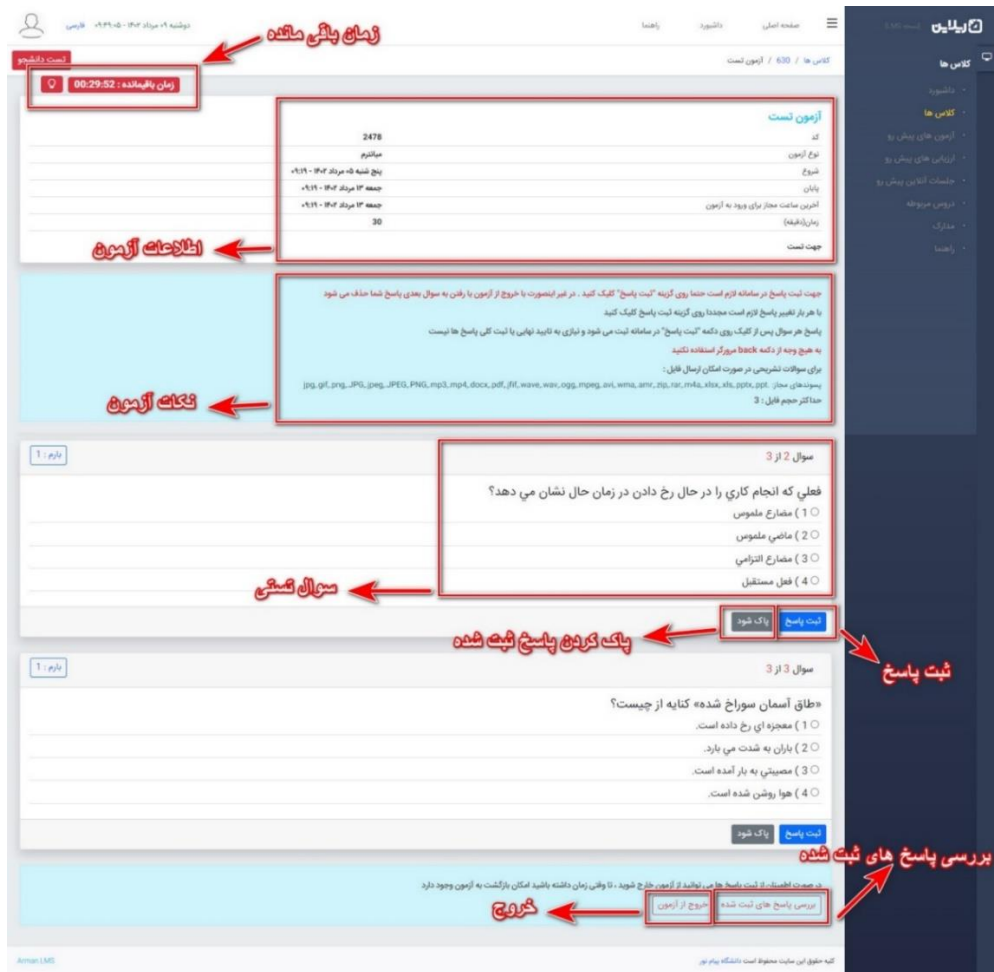

خبرهای مهم کنکور کارشناسی در سایت ایزی تست

نکته: بعد از ورود به سامانه با چک کردن پروفایل (کلیک روی نام و نام خانوادگی یا آدمک در سمت چپ بالای صفحه) از اینکه در کنترل پنل خود هستید اطمینان حاصل نمایید.

۲. بعد از ورود به پنل کاربری خود در داشبورد روی **آزمون های پیش رو** کلیک کنید (شما همچنین می توانید از بخش کلاس ها، روی ورود به کلاس مدنظر خود کلیک نموده و از بخش آزمون های کلاس، در زمان شروع آزمون، روی ورود به آزمون کلیک نمایید).

۳. دقیقاً همزمان با فرارسیدن ساعت آزمون، لینک **ورود به آزمون** روبروی آن شما نمایش داده خواهد شد.

نکته: در صورتی که قبل از شروع آزمون در سامانه حاضر بودید، حتماً با فرارسیدن زمان شروع آزمون، صفحه سامانه را رفرش نمایید تا لینک ورود به آزمون را مشاهده کنید.

خبرهای مهم کنکور کارشناسی در سایت ایزی تست

۴. بعد از ورود به آزمون در قسمت بالا اطلاعات کلی آزمون را مشاهده خواهید کرد و در پایین صفحه سوالات برای شما نمایش داده خواهند شد. با دقت به سوالات پاسخ داده و **پس از پاسخ به هر سوال حتما روی دکمه ثبت پاسخ همان سوال کلیک کنید.** در زمان پاسخ دهی به سوالات حتما به نکات زیر توجه نمایید: