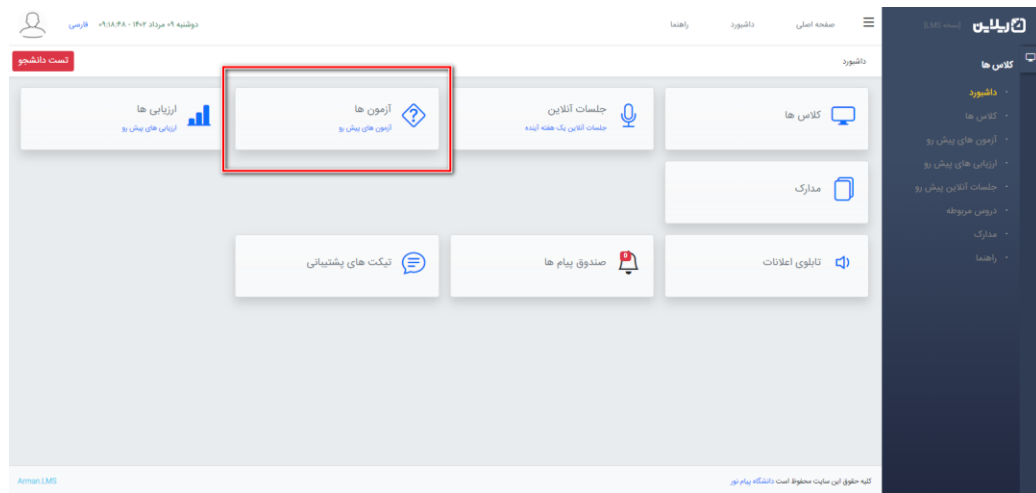

۲. بعد از ورود به پنل کاربری خود در داشبورد روی **آزمون های پیش رو** کلیک کنید (شما همچنین می توانید از بخش کلاس ها، روی ورود به کلاس مدنظر خود کلیک نموده و از بخش آزمون های کلاس، در زمان شروع آزمون، روی ورود به آزمون کلیک نمایید).